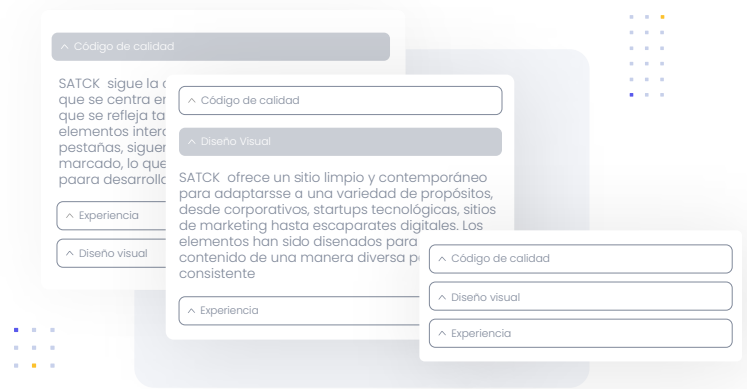

Solo Facebook se ingresará el contenido. (foto de perfil, portada y descripción)

***no incluye post.**

Chat Online

En tu web con **Facebook.**

Inserción a Mapa Google

Con direcciones de tus oficinas. Cuando te busquen en Google también aparecerá tu empresa en el mapa del famoso buscador.

Organización

Acordeón

- ✓ El uso del acordeón es una gran manera de ordenar información.
- ✓ Mejora la experiencia del usuario en tu página.

Presentación

Galería

- ✓ Múltiples opciones de galería con diferentes estilos de animación.
- ✓ Hacen la navegación en tu web mucho más atractiva.